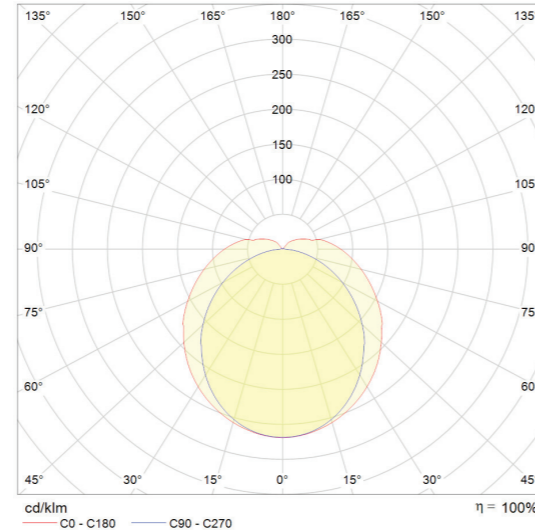

Aksesuarlar  
Accessories

Işık Açısı  
Light Angle

120°

Renk  
Color

Kullanım Alanları  
Usage Areas

Kontrol Sistemleri  
Control Systems

Ölçüler  
Dimensions